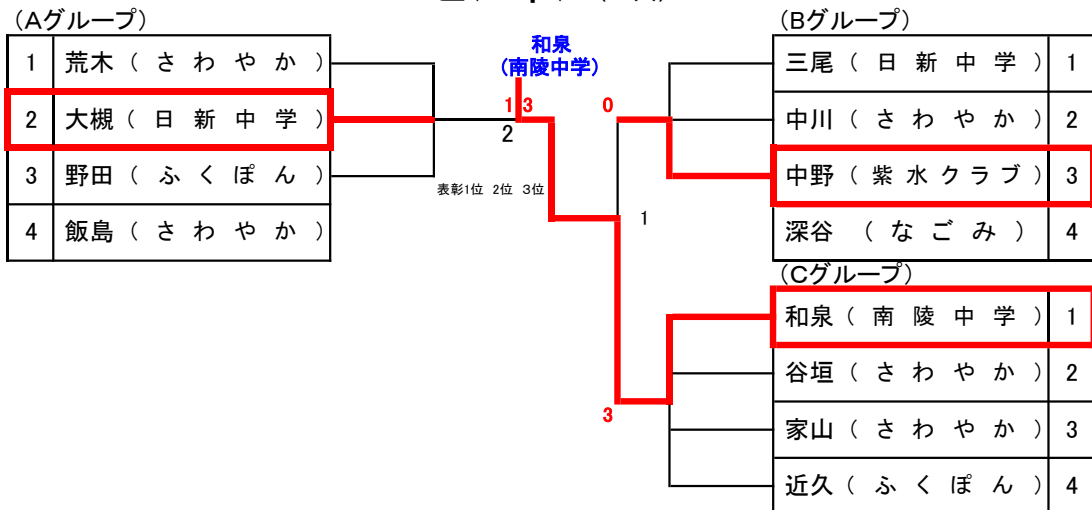

大槻
(日新中学)

(表彰は1位 2位 3位 3位)

一般男子シングルス(12人)

一般女子シングルス(6人)

ベテラン男子シングルス(8人)

ピンポン(12人)

ラージボール(6人)