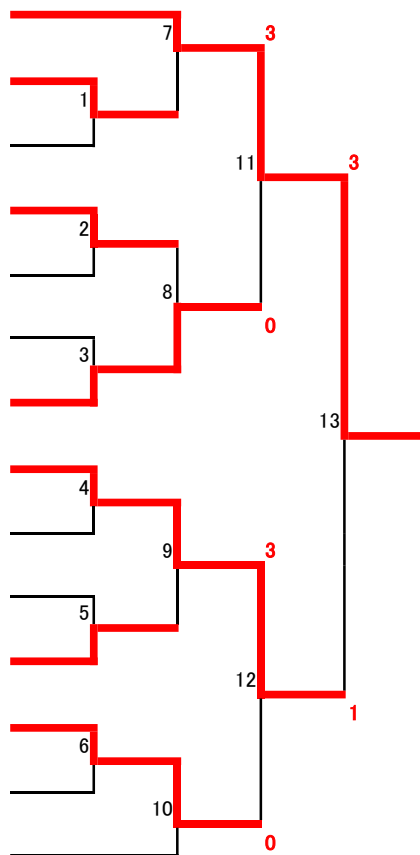

中学生女子シングルス(43人)

1	大槻 日新中学	三沢 大江中学	馬谷 南陵中学	~~松尾 福高付属中学~~
2	有吉 福高付属中学	村中 南陵中学	井上 桃映中学	
3	浜野 成和中学	~~永野 六人部中学~~	市川 南陵中学	
4	真下 大江中学	今井 福高付属中学	足立 桃映中学	
5	谷口 六人部中学	中川 南陵中学	鎗水 福高付属中学	
6	伊東 福高付属中学	齋藤 成和中学	由良 南陵中学	
7	今海 大江中学	~~牧 南陵中学~~	塩見 桃映中学	
8	梶井 福高付属中学	矢野 桃映中学	中辻 大江中学	
9	佐藤 六人部中学	~~幸 大江中学~~	足立 南陵中学	
10	芦田 桃映中学	塩谷 福高付属中学	奥村 南陵中学	
11	青木 大江中学	田中 日新中学	大槻 南陵中学	
12	太田 南陵中学	水谷 桃映中学	金森 福高付属中学	
13	松本 大江中学	大西 南陵中学	~~林 成和中学~~	
14	~~田村 日新中学~~	伊豆 南陵中学	太田 福高付属中学