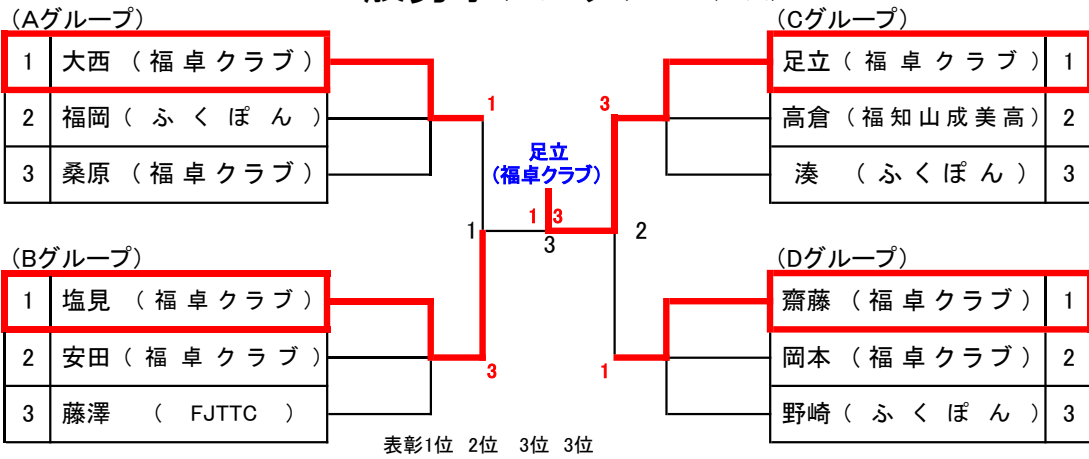

中学生男子シングルス(40人)

| | | | | |
|----|--------------|--------------------------|--------------|-------------|
| 1 | 小笹 FJTTC | 小畑 福高付属中学 | 藤原 日新中学 | 桑原 六人部中学 |
| 2 | 信開 成和中学 | 松下 六人部中学 | 吉川 南陵中学 | |
| 3 | 岩崎 大江中学 | 寺井 日新中学 | 島村 桃映中学 | |
| 4 | 塩見 日新中学 | 金井 成和中学 | 小松 福高付属中学 | |
| 5 | 本多 FJTTC | 高岡 福高付属中学 | 田邊 福卓ジュニア | |
| 6 | 植村 六人部中学 | 岩原 大江中学 | 井末 福高付属中学 | |
| 7 | 梶井 福高付属中学 | 柴田 南陵中学 | 平尾 FJTTC | |
| 8 | 塩見 FJTTC | 松田 桃映中学 | 倉橋 大江中学 | |
| 9 | 佐賀 日新中学 | 西山 福高付属中学 | 谷口 成和中学 | |
| 10 | 中野 六人部中学 | 藤下 FJTTC | 足立 南陵中学 | |
| 11 | 牧 FJTTC | 真下 六人部中学 | 上野 南陵中学 | |
| 12 | 大島 福高付属中学 | 大野 成和中学 | 矢敷 日新中学 | |
| 13 | 大谷 福高付属中学 | 塚口翔 福卓ジュニア | 猪頭 六人部中学 | |

塩見
(FJTTC)

(表彰は1位 2位 3位 3位)

中学生女子シングルス(43人)

| | | | | |
|----|------------------------|-------------------------|-----------------------|--------------------------|
| 1 | 大槻 日新中学 | 三沢 大江中学 | 馬谷 南陵中学 | 松尾 福高付属中学 |
| 2 | 有吉 福高付属中学 | 村中 南陵中学 | 井上 桃映中学 | |
| 3 | 浜野 成和中学 | 永野 六人部中学 | 市川 南陵中学 | |
| 4 | 真下 大江中学 | 今井 福高付属中学 | 足立 桃映中学 | |
| 5 | 谷口 六人部中学 | 中川 南陵中学 | 鎗水 福高付属中学 | |
| 6 | 伊東 福高付属中学 | 齋藤 成和中学 | 由良 南陵中学 | |
| 7 | 今海 大江中学 | 牧 南陵中学 | 塩見 桃映中学 | |
| 8 | 梶井 福高付属中学 | 矢野 桃映中学 | 中辻 大江中学 | |
| 9 | 佐藤 六人部中学 | 幸 大江中学 | 足立 南陵中学 | |
| 10 | 芦田 桃映中学 | 塩谷 福高付属中学 | 奥村 南陵中学 | |
| 11 | 青木 大江中学 | 田中 日新中学 | 大槻 南陵中学 | |
| 12 | 太田 南陵中学 | 水谷 桃映中学 | 金森 福高付属中学 | |
| 13 | 松本 大江中学 | 大西 南陵中学 | 林 成和中学 | |
| 14 | 田村 日新中学 | 伊豆 南陵中学 | 太田 福高付属中学 | |

大槻
(日新中学)

(表彰は1位 2位 3位 3位)

一般男子シングルス(12人)

一般女子シングルス(6人)

ベテラン男子シングルス(8人)

ピンポン(12人)

ラージボール(6人)