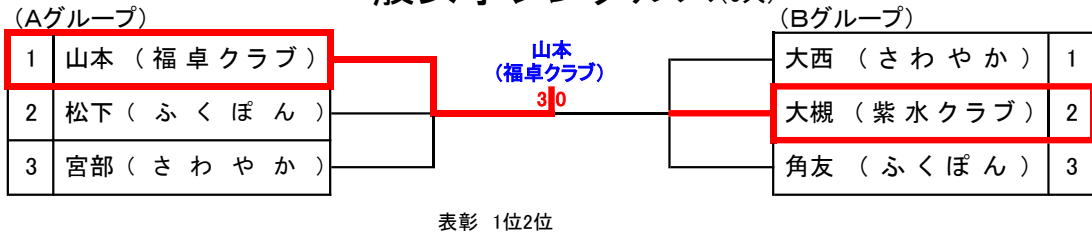

一般女子シングルス(6人)