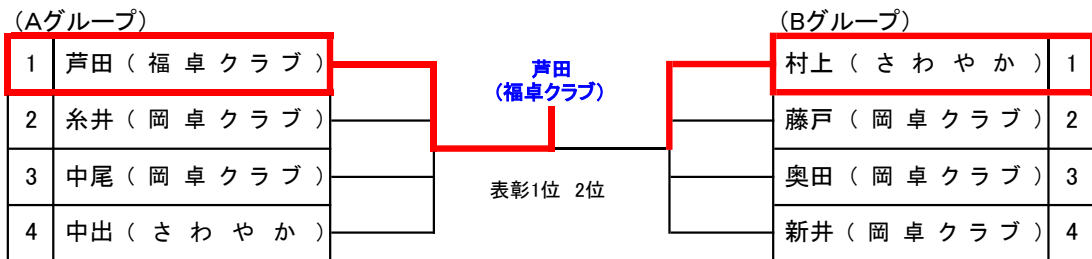

大槻
(日新中学)

(表彰は1位 2位 3位 3位)

一般男子シングルス(12人)

一般女子シングルス(6人)

ベテラン男子シングルス(8人)

ピンポン(12人)

ラージボール(6人)