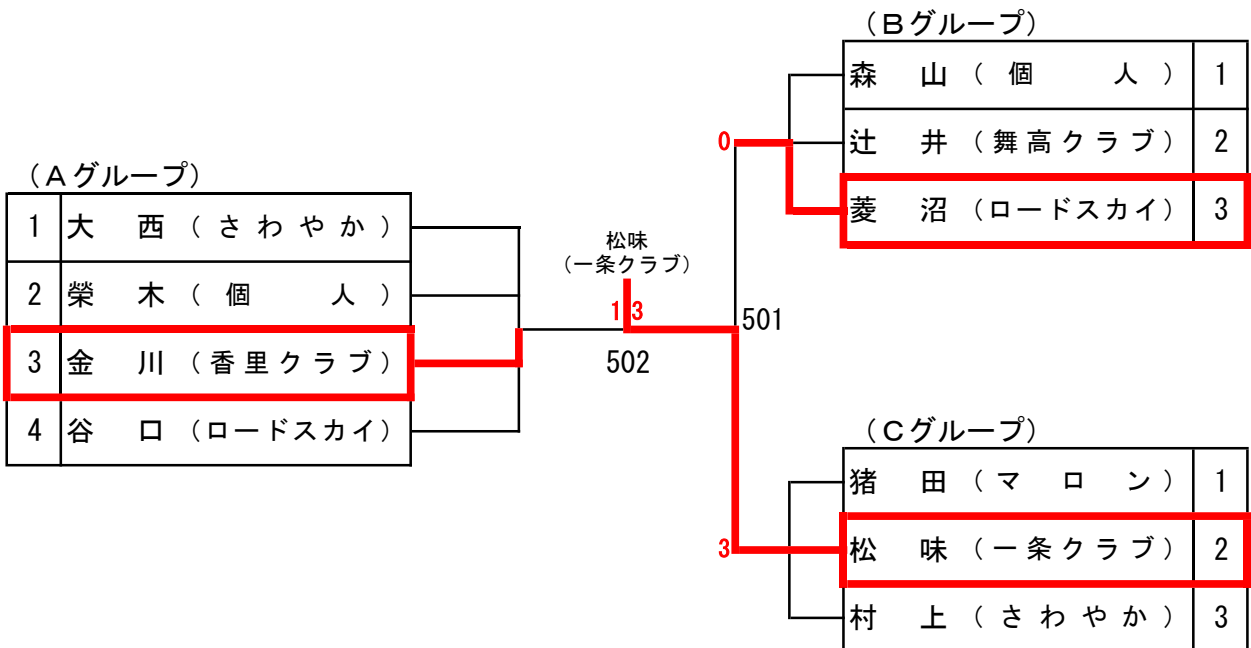

(Cグループ)

1 中川 (ジェイテクト)
2 畑中 (高の原クラブ)
3 赤尾 (一条クラブ)

女子フィフティ (WS 50)

(エントリー 4人)

女子シックスティ (WS 60)

(エントリー 10人)

カデット男子シングルス(1)

CMS