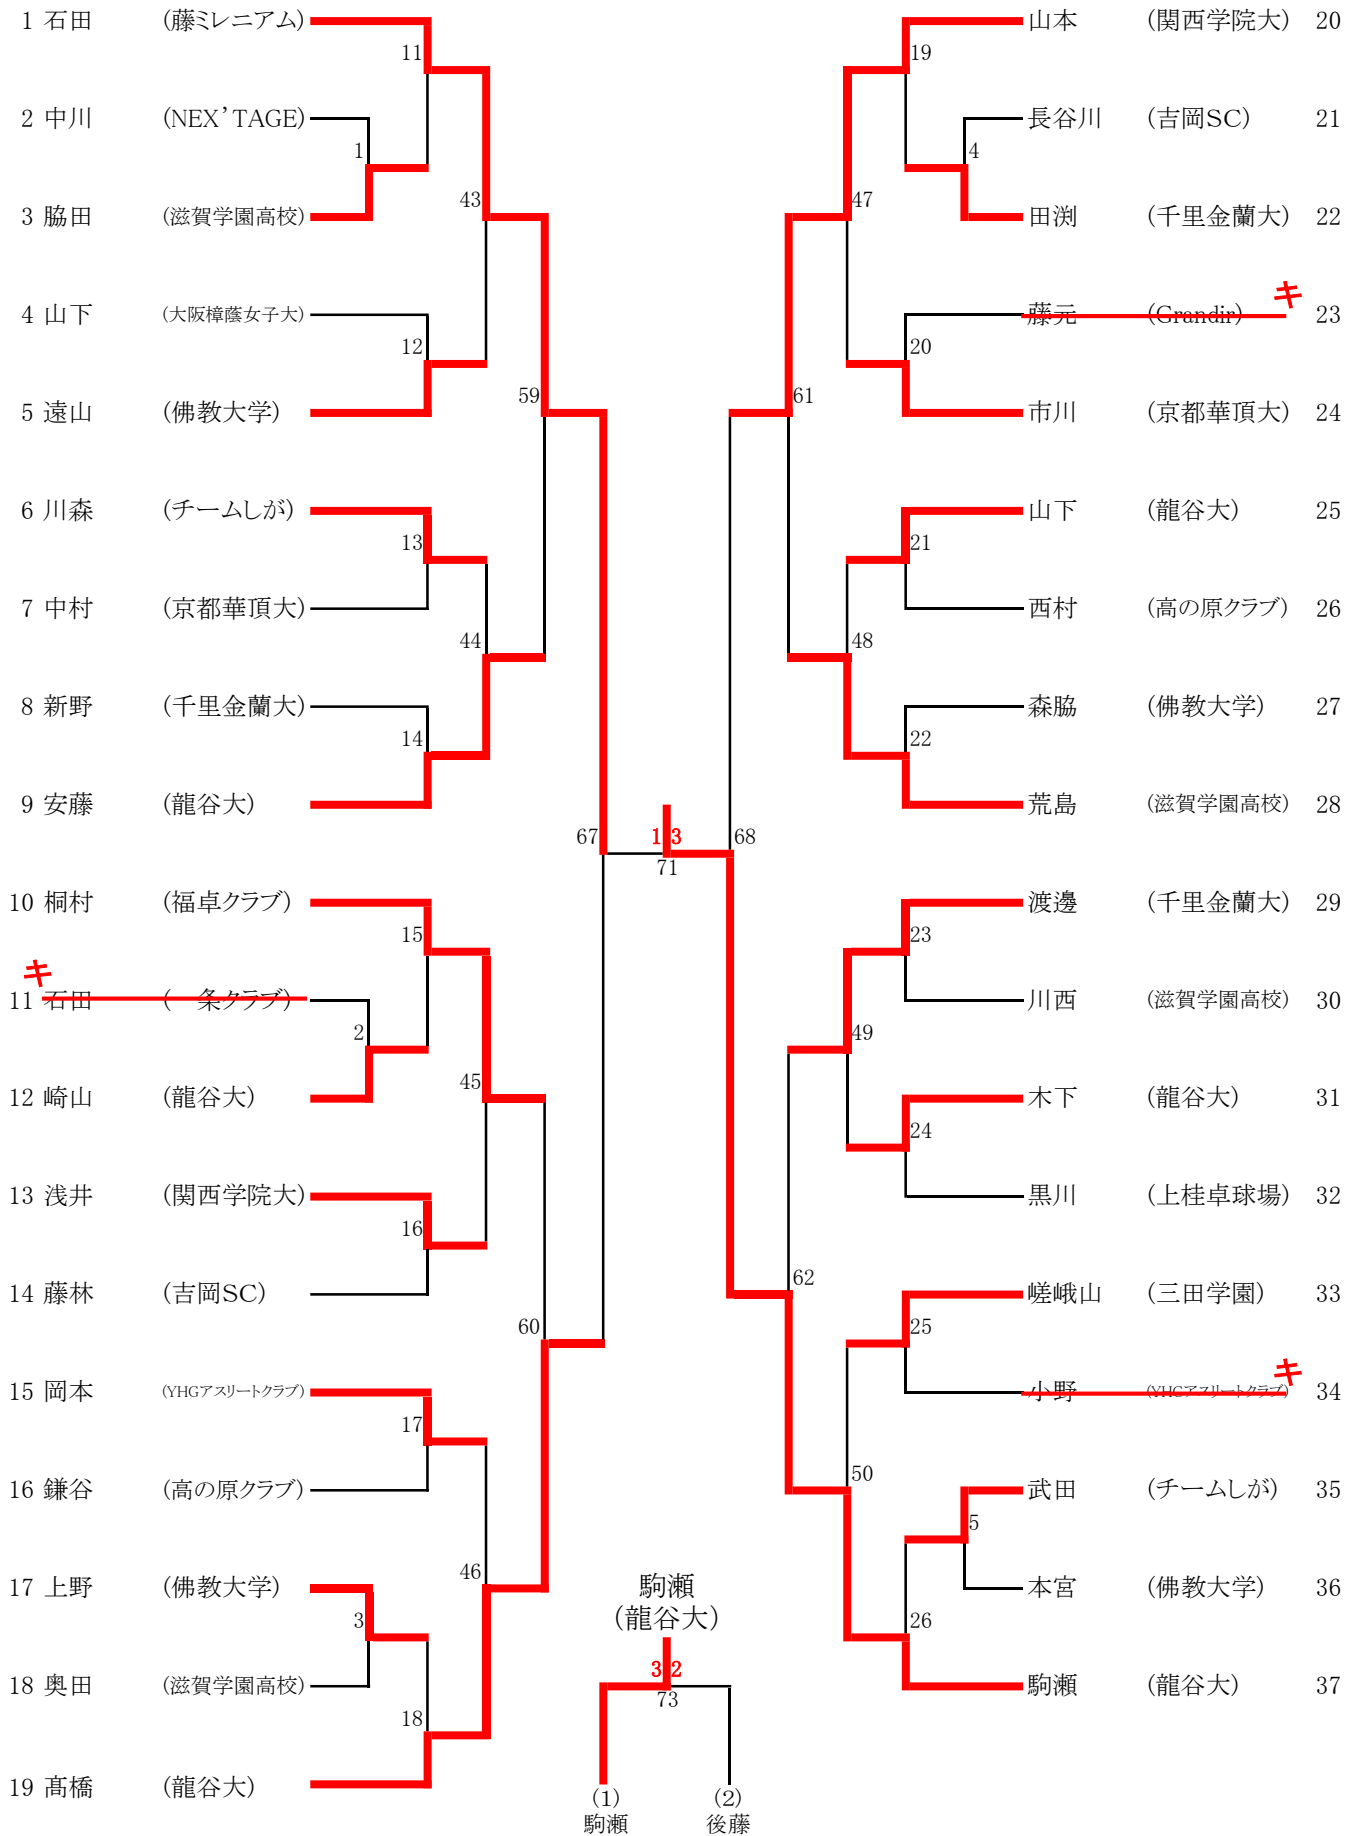

カデット女子団体 (CWT)

一般男子シングルス (1)

一般男子シングルス (2)

一般男子シングルス (3)

一般男子シングルス (4)

一般女子シングルス (1)

一般女子シングルス (2)

男子サーティ (MS30)