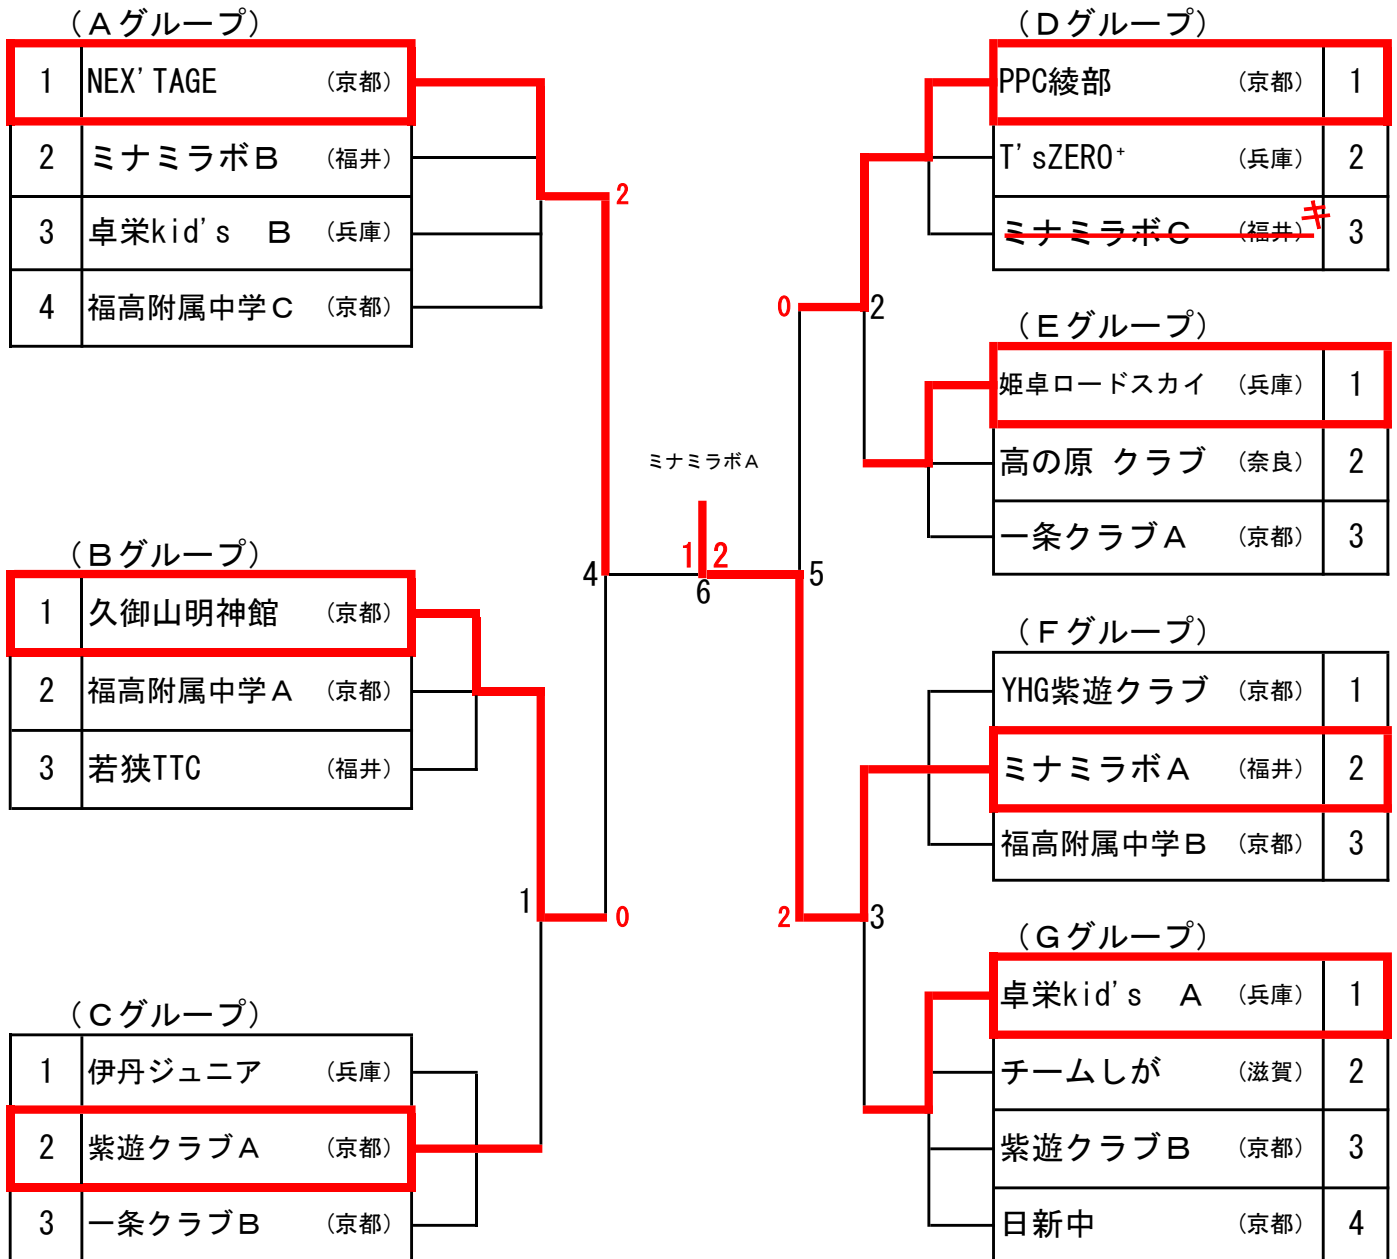

(Jグループ)

関西学院大A (兵庫)	1
奈良県庁クラブ (奈良)	2
佛教大・久御山明伸館 (京都)	3
ミナミラボ (福井)	4

女子団体

(WT)

(エントリー 16チーム)

(Aグループ)

1	関西学院大	(兵庫)
2	滋賀学園高校 A	(滋賀)
3	龍谷大 C	(京都)
4	吉岡 S C	(大阪)

(Cグループ)

千里金襴大	(大阪)	1
京都華頂大	(京都)	2
YHGアスリートクラブ	(京都)	3
滋賀学園高校 B	(滋賀)	4

(Bグループ)

1	佛教大 A	(京都)
2	龍谷大 B	(京都)
3	伊丹ジュニア	(兵庫)
4	千里金襴大・大阪樟蔭女子大	(大阪)

(Dグループ)

龍谷大 A	(京都)	1
チームしが	(滋賀)	2
高の原クラブ	(奈良)	3
佛教大 B	(京都)	4

龍谷大 A

カデット男子団体 (MT)

カデット女子団体 (CWT)

一般男子シングルス (1)

一般男子シングルス (2)

一般男子シングルス (3)

一般男子シングルス (4)

一般女子シングルス (1)

一般女子シングルス (2)

男子サーティ (MS30)