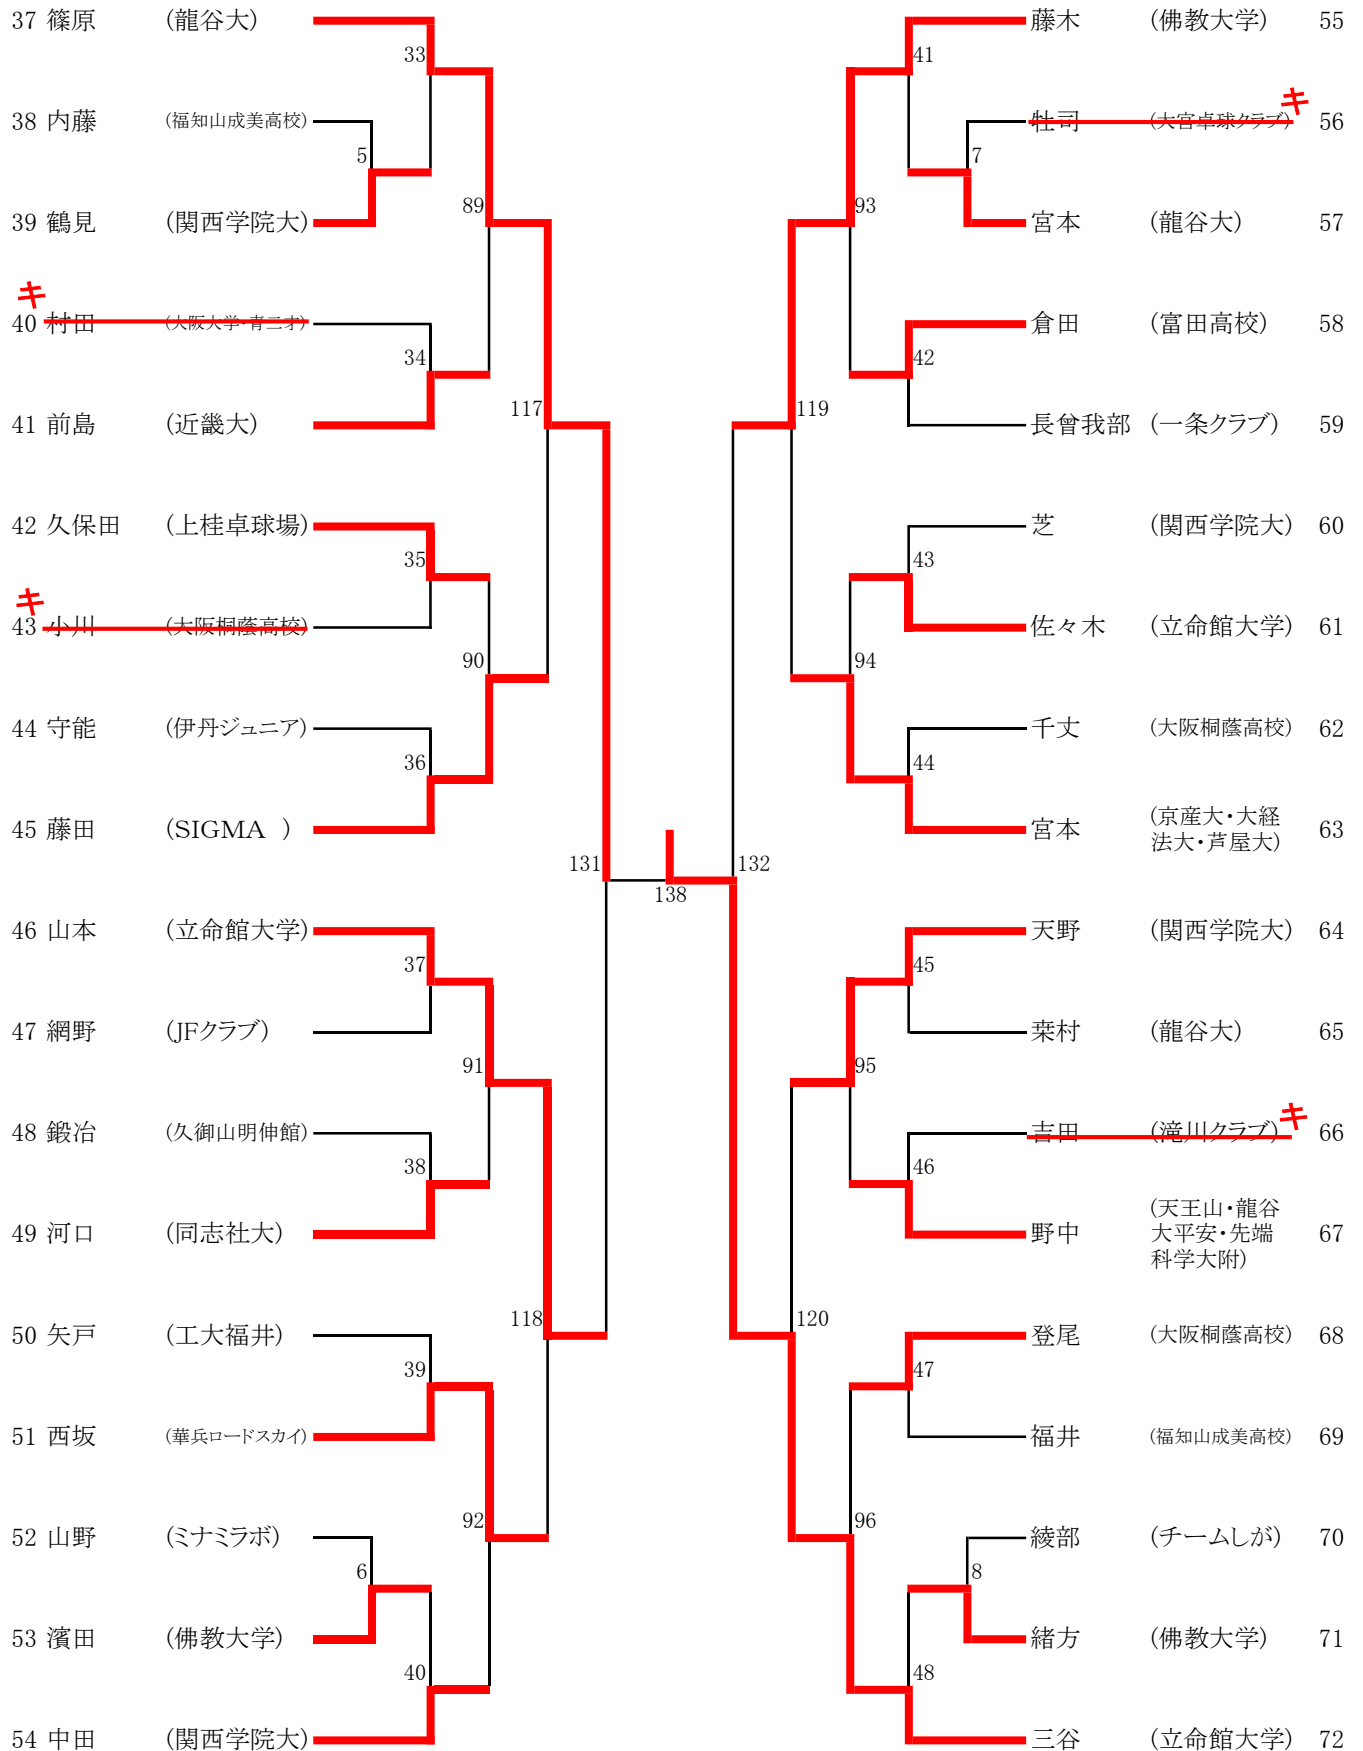

(Jグループ)

関西学院大A (兵庫)	1
奈良県庁クラブ (奈良)	2
佛教大・久御山明伸館 (京都)	3
ミナミラボ (福井)	4

女子団体

(WT)

(エントリー 16チーム)

(Aグループ)

1	関西学院大	(兵庫)
2	滋賀学園高校 A	(滋賀)
3	龍谷大 C	(京都)
4	吉岡 S C	(大阪)

(Cグループ)

千里金襴大	(大阪)	1
京都華頂大	(京都)	2
YHGアスリートクラブ	(京都)	3
滋賀学園高校 B	(滋賀)	4

(Bグループ)

1	佛教大 A	(京都)
2	龍谷大 B	(京都)
3	伊丹ジュニア	(兵庫)
4	千里金襴大・大阪樟蔭女子大	(大阪)

(Dグループ)

龍谷大 A	(京都)	1
チームしが	(滋賀)	2
高の原クラブ	(奈良)	3
佛教大 B	(京都)	4

龍谷大 A

カデット男子団体 (MT)

カデット女子団体 (CWT)

一般男子シングルス (1)

一般男子シングルス (2)

一般男子シングルス (3)

一般男子シングルス (4)

一般女子シングルス (1)

一般女子シングルス (2)

男子サーティ (MS30)