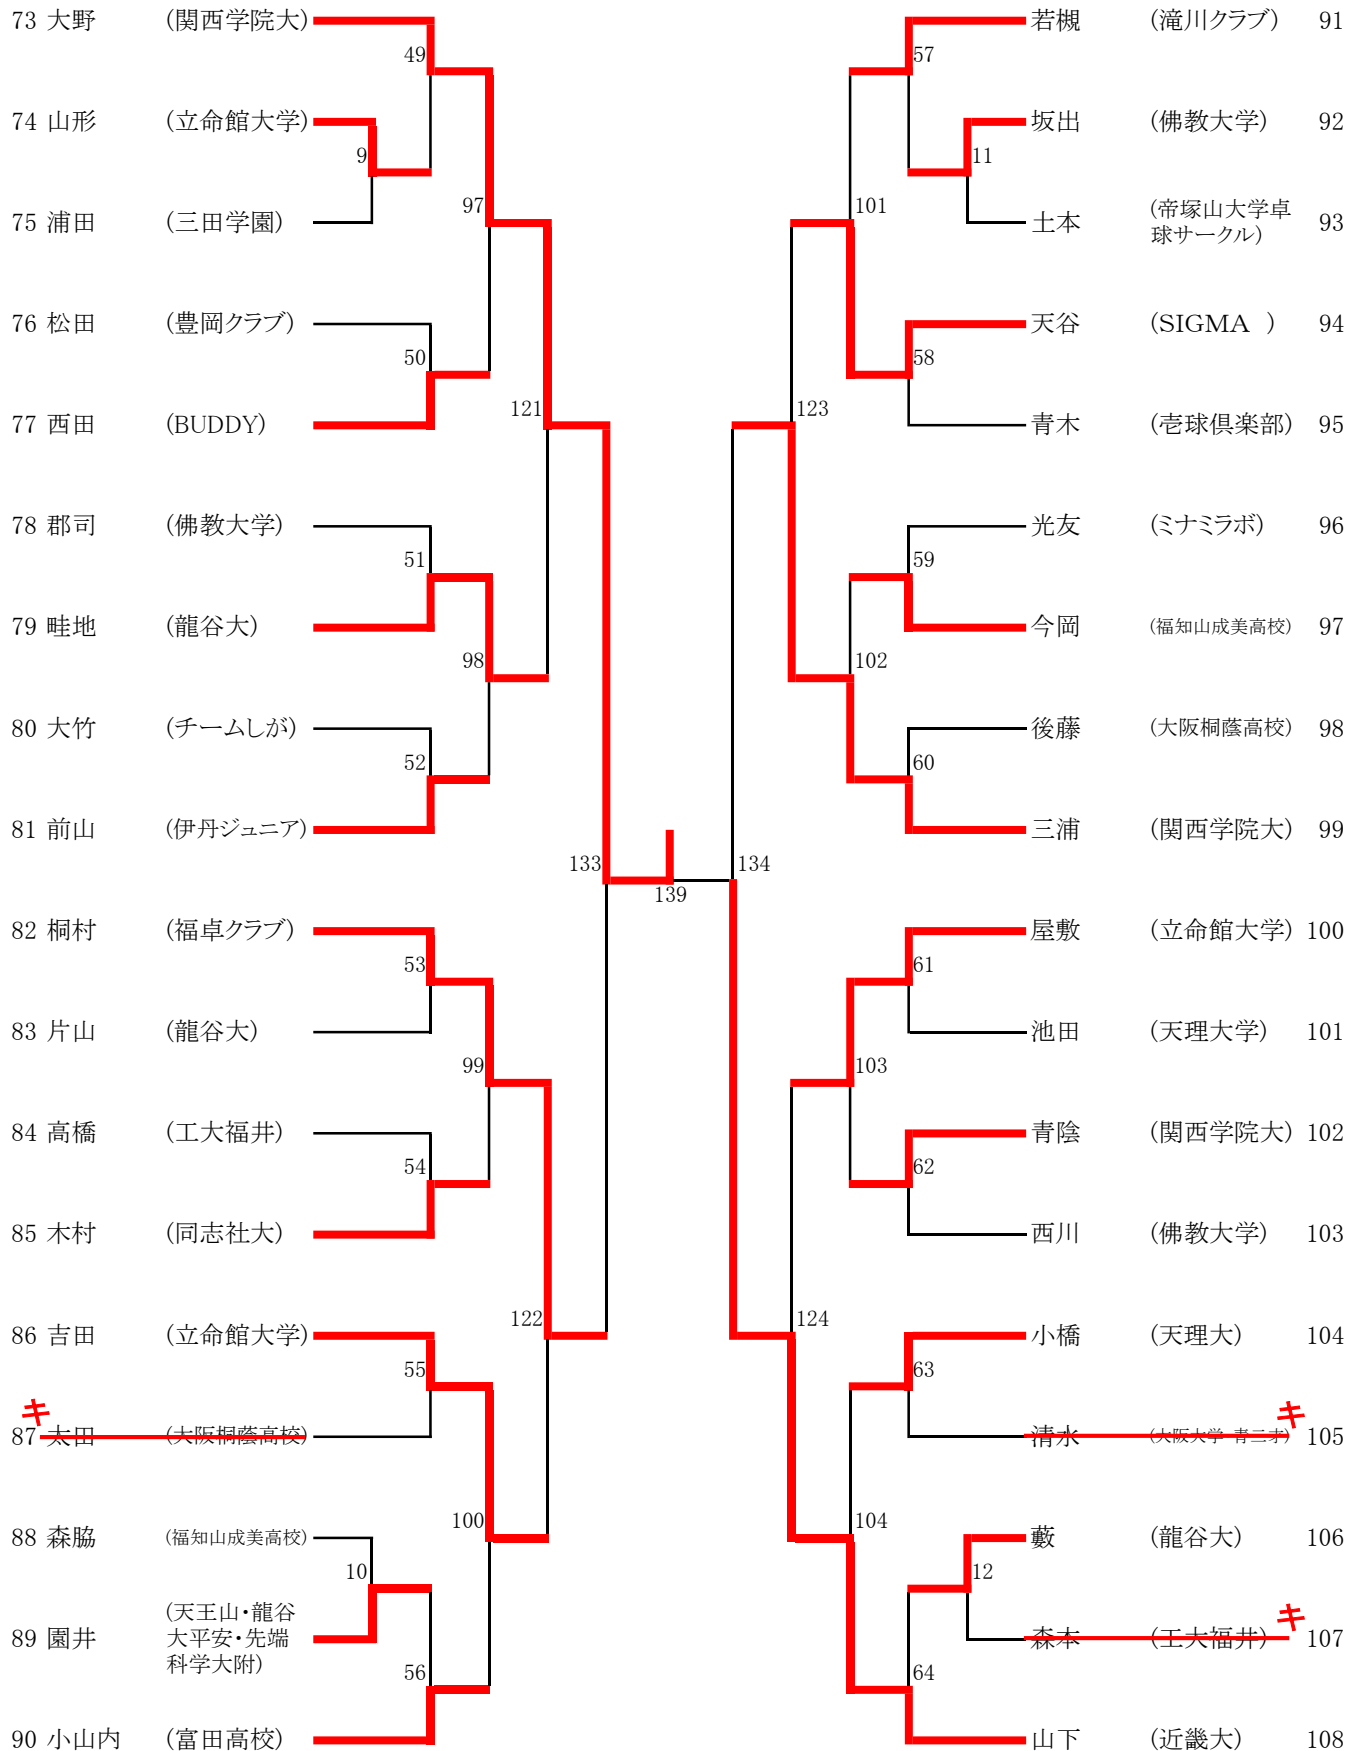

カデット女子団体 (CWT)

一般男子シングルス (1)

一般男子シングルス (2)

一般男子シングルス (3)

一般男子シングルス (4)

一般女子シングルス (1)

一般女子シングルス (2)

男子サーティ (MS30)