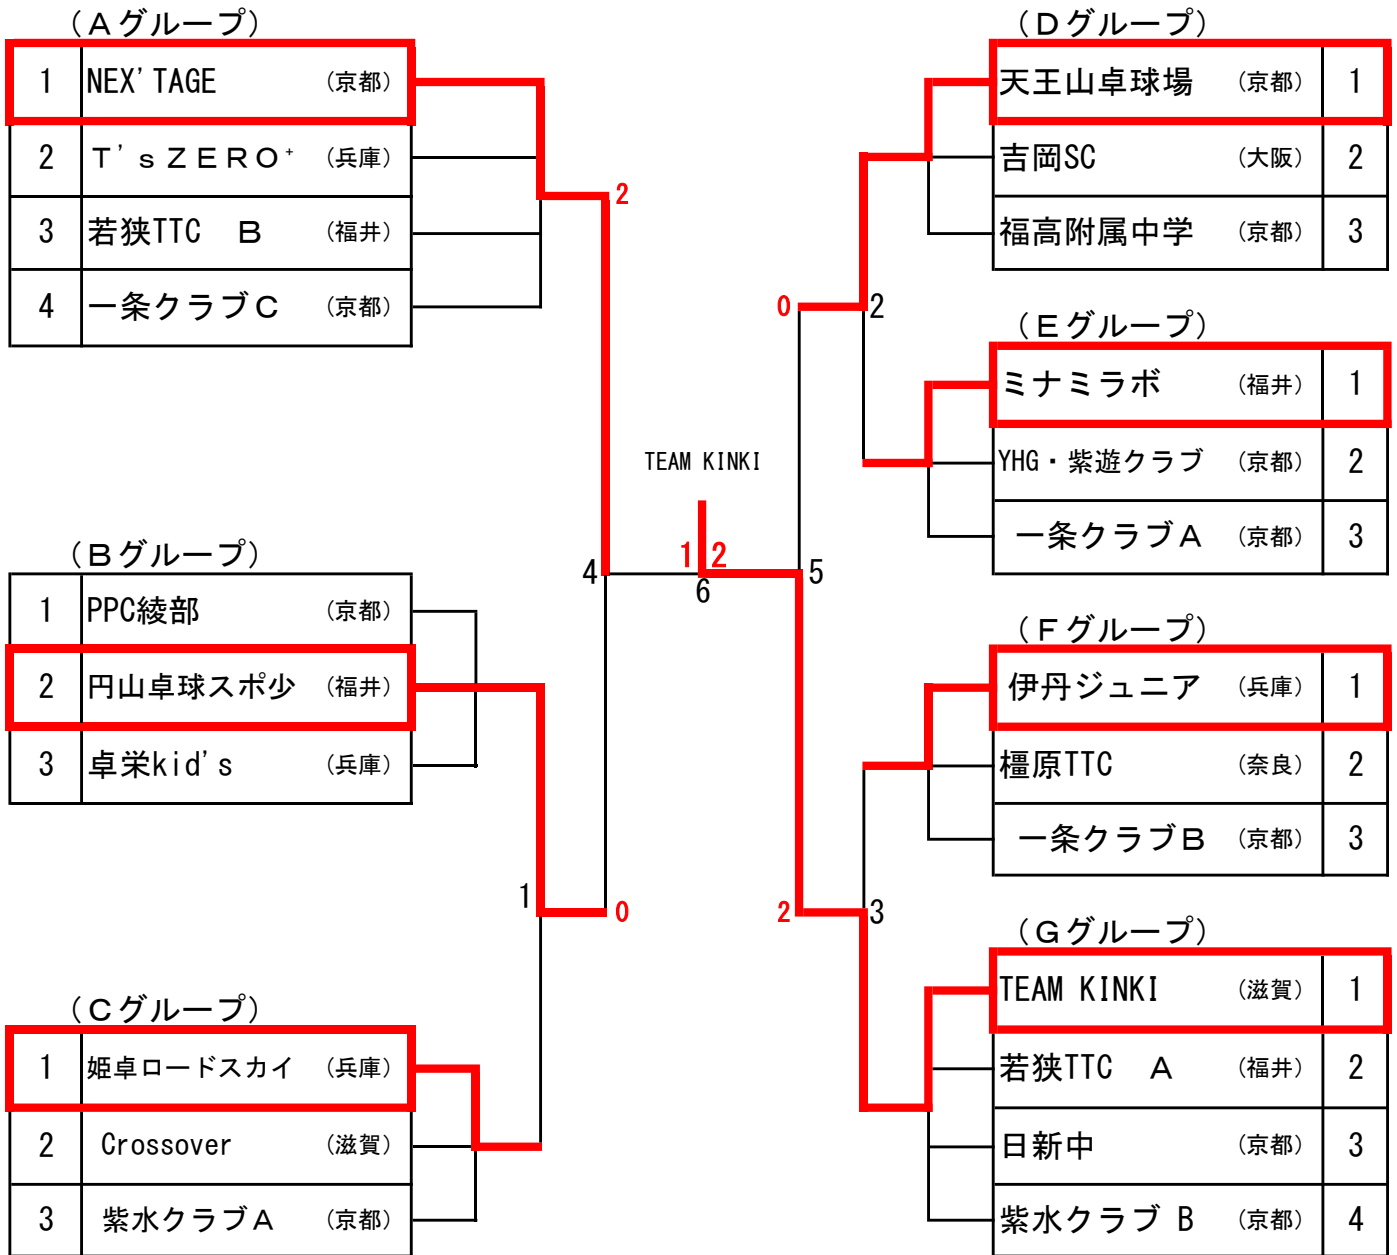

(Jグループ)

関西学院大A (兵庫)	1
奈良県庁クラブ (奈良)	2
佛教大・久御山明伸館 (京都)	3
ミナミラボ (福井)	4

女子団体

(WT)

(エントリー 16チーム)

(Aグループ)

1	関西学院大	(兵庫)
2	滋賀学園高校 A	(滋賀)
3	龍谷大 C	(京都)
4	吉岡 S C	(大阪)

(Cグループ)

千里金襴大	(大阪)	1
京都華頂大	(京都)	2
YHGアスリートクラブ	(京都)	3
滋賀学園高校 B	(滋賀)	4

(Bグループ)

1	佛教大 A	(京都)
2	龍谷大 B	(京都)
3	伊丹ジュニア	(兵庫)
4	千里金襴大・大阪樟蔭女子大	(大阪)

(Dグループ)

龍谷大 A	(京都)	1
チームしが	(滋賀)	2
高の原クラブ	(奈良)	3
佛教大 B	(京都)	4

龍谷大 A

カデット男子団体 (MT)

カデット女子団体 (CWT)

一般男子シングルス (1)

一般男子シングルス (2)

一般男子シングルス (3)

一般男子シングルス (4)

一般女子シングルス (1)

一般女子シングルス (2)

男子サーティ (MS30)