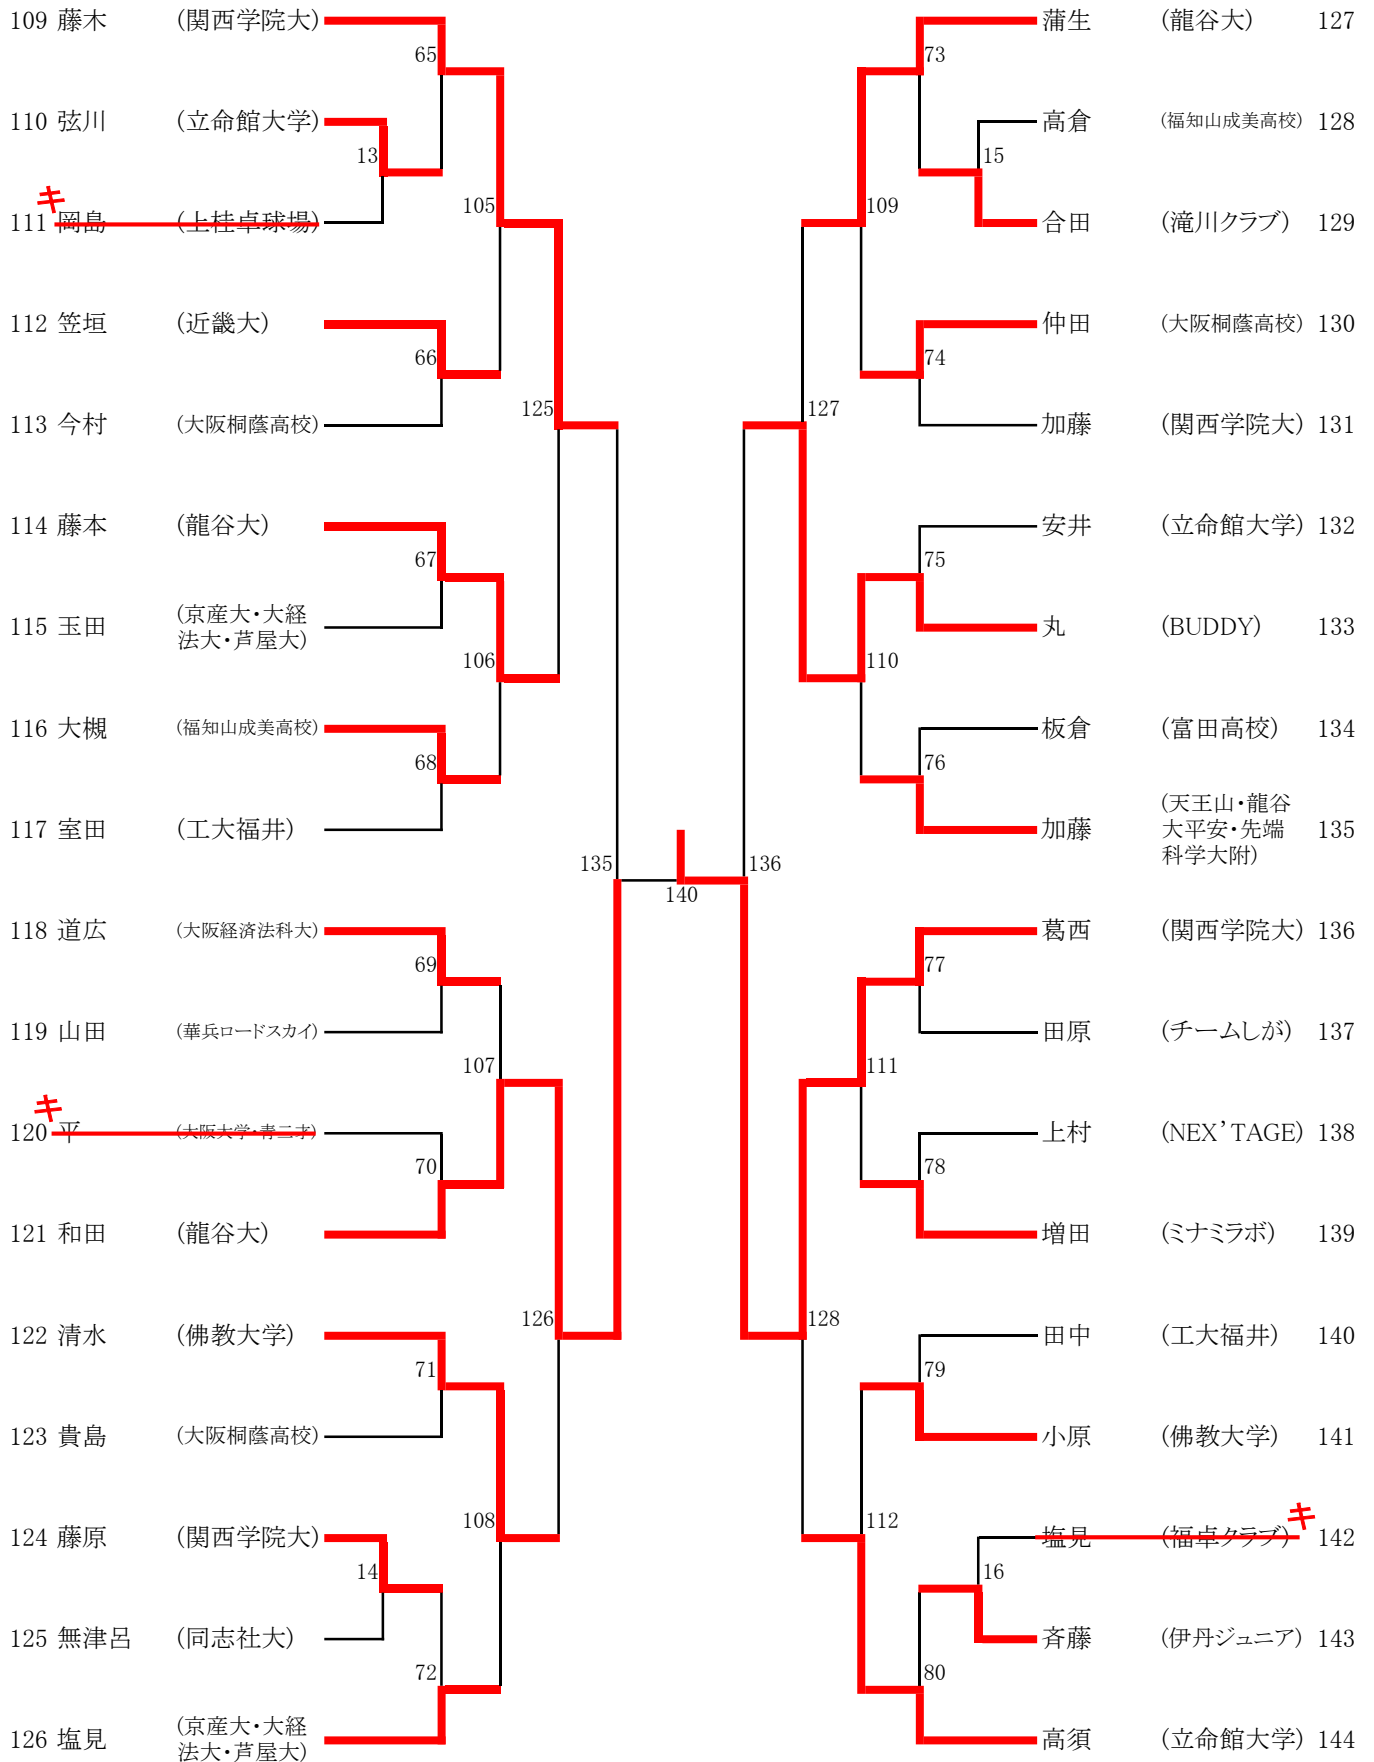

カデット女子団体 (CWT)

一般男子シングルス (1)

一般男子シングルス (2)

一般男子シングルス (3)

一般男子シングルス (4)

一般女子シングルス (1)

一般女子シングルス (2)

男子サーティ (MS30)