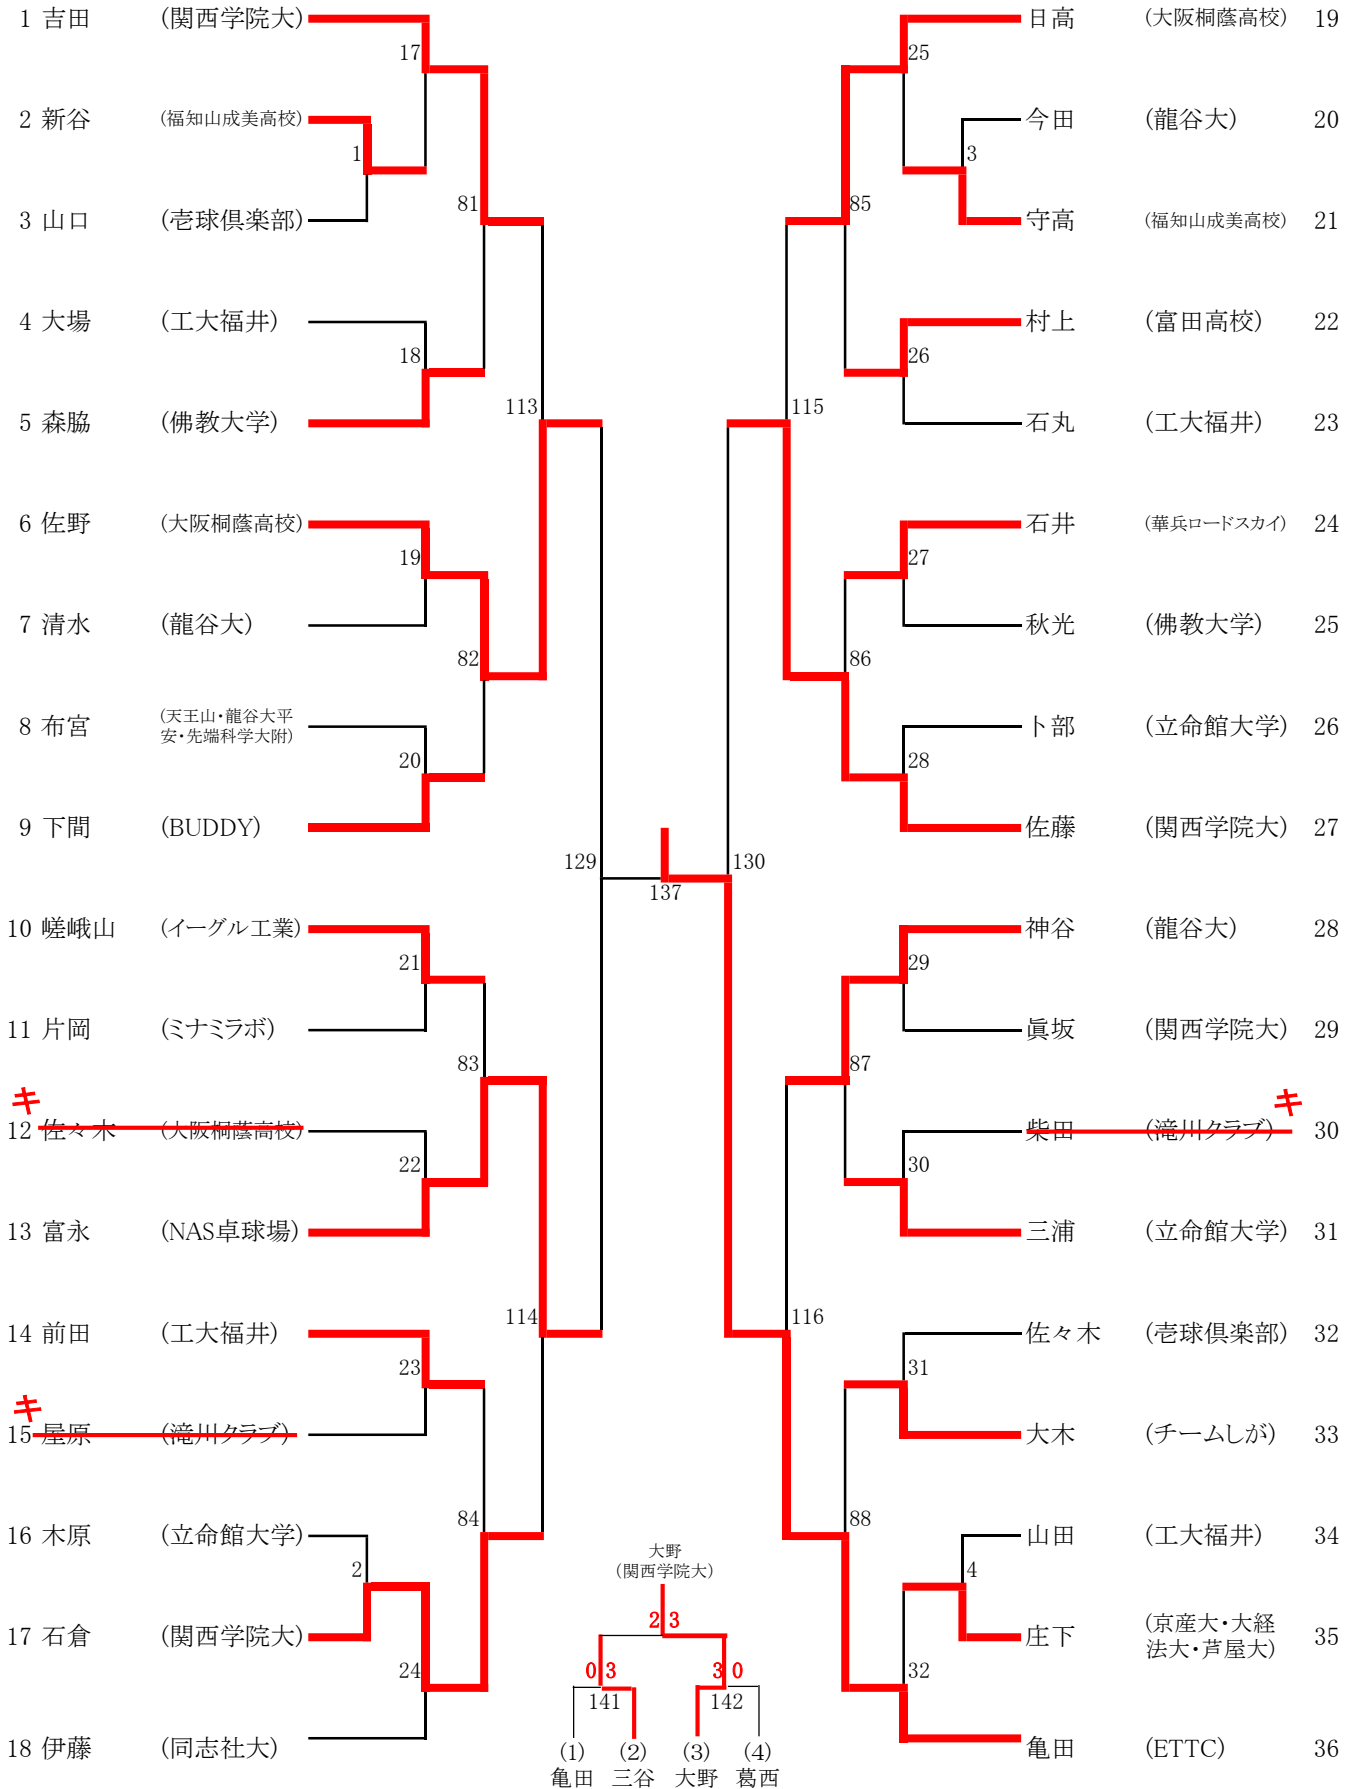

(Jグループ)

関西学院大A (兵庫)	1
奈良県庁クラブ (奈良)	2
佛教大・久御山明伸館 (京都)	3
ミナミラボ (福井)	4

女子団体

(WT)

(エントリー 16チーム)

(Aグループ)

1	関西学院大	(兵庫)
2	滋賀学園高校 A	(滋賀)
3	龍谷大 C	(京都)
4	吉岡 S C	(大阪)

(Cグループ)

千里金襴大	(大阪)	1
京都華頂大	(京都)	2
YHGアスリートクラブ	(京都)	3
滋賀学園高校 B	(滋賀)	4

(Bグループ)

1	佛教大 A	(京都)
2	龍谷大 B	(京都)
3	伊丹ジュニア	(兵庫)
4	千里金襴大・大阪樟蔭女子大	(大阪)

(Dグループ)

龍谷大 A	(京都)	1
チームしが	(滋賀)	2
高の原クラブ	(奈良)	3
佛教大 B	(京都)	4

龍谷大 A

カデット男子団体 (MT)

カデット女子団体 (CWT)

一般男子シングルス (1)

一般男子シングルス (2)

一般男子シングルス (3)

一般男子シングルス (4)

一般女子シングルス (1)

一般女子シングルス (2)

男子サーティ (MS30)