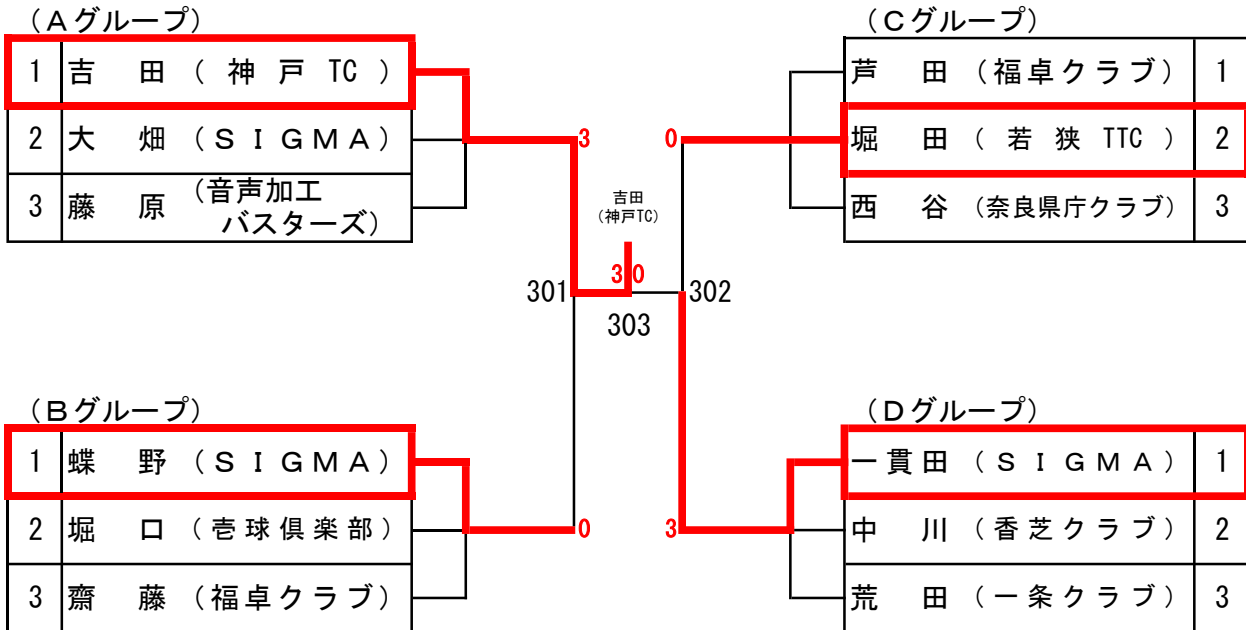

男子サーティ (MS30)

(エントリー 12人)