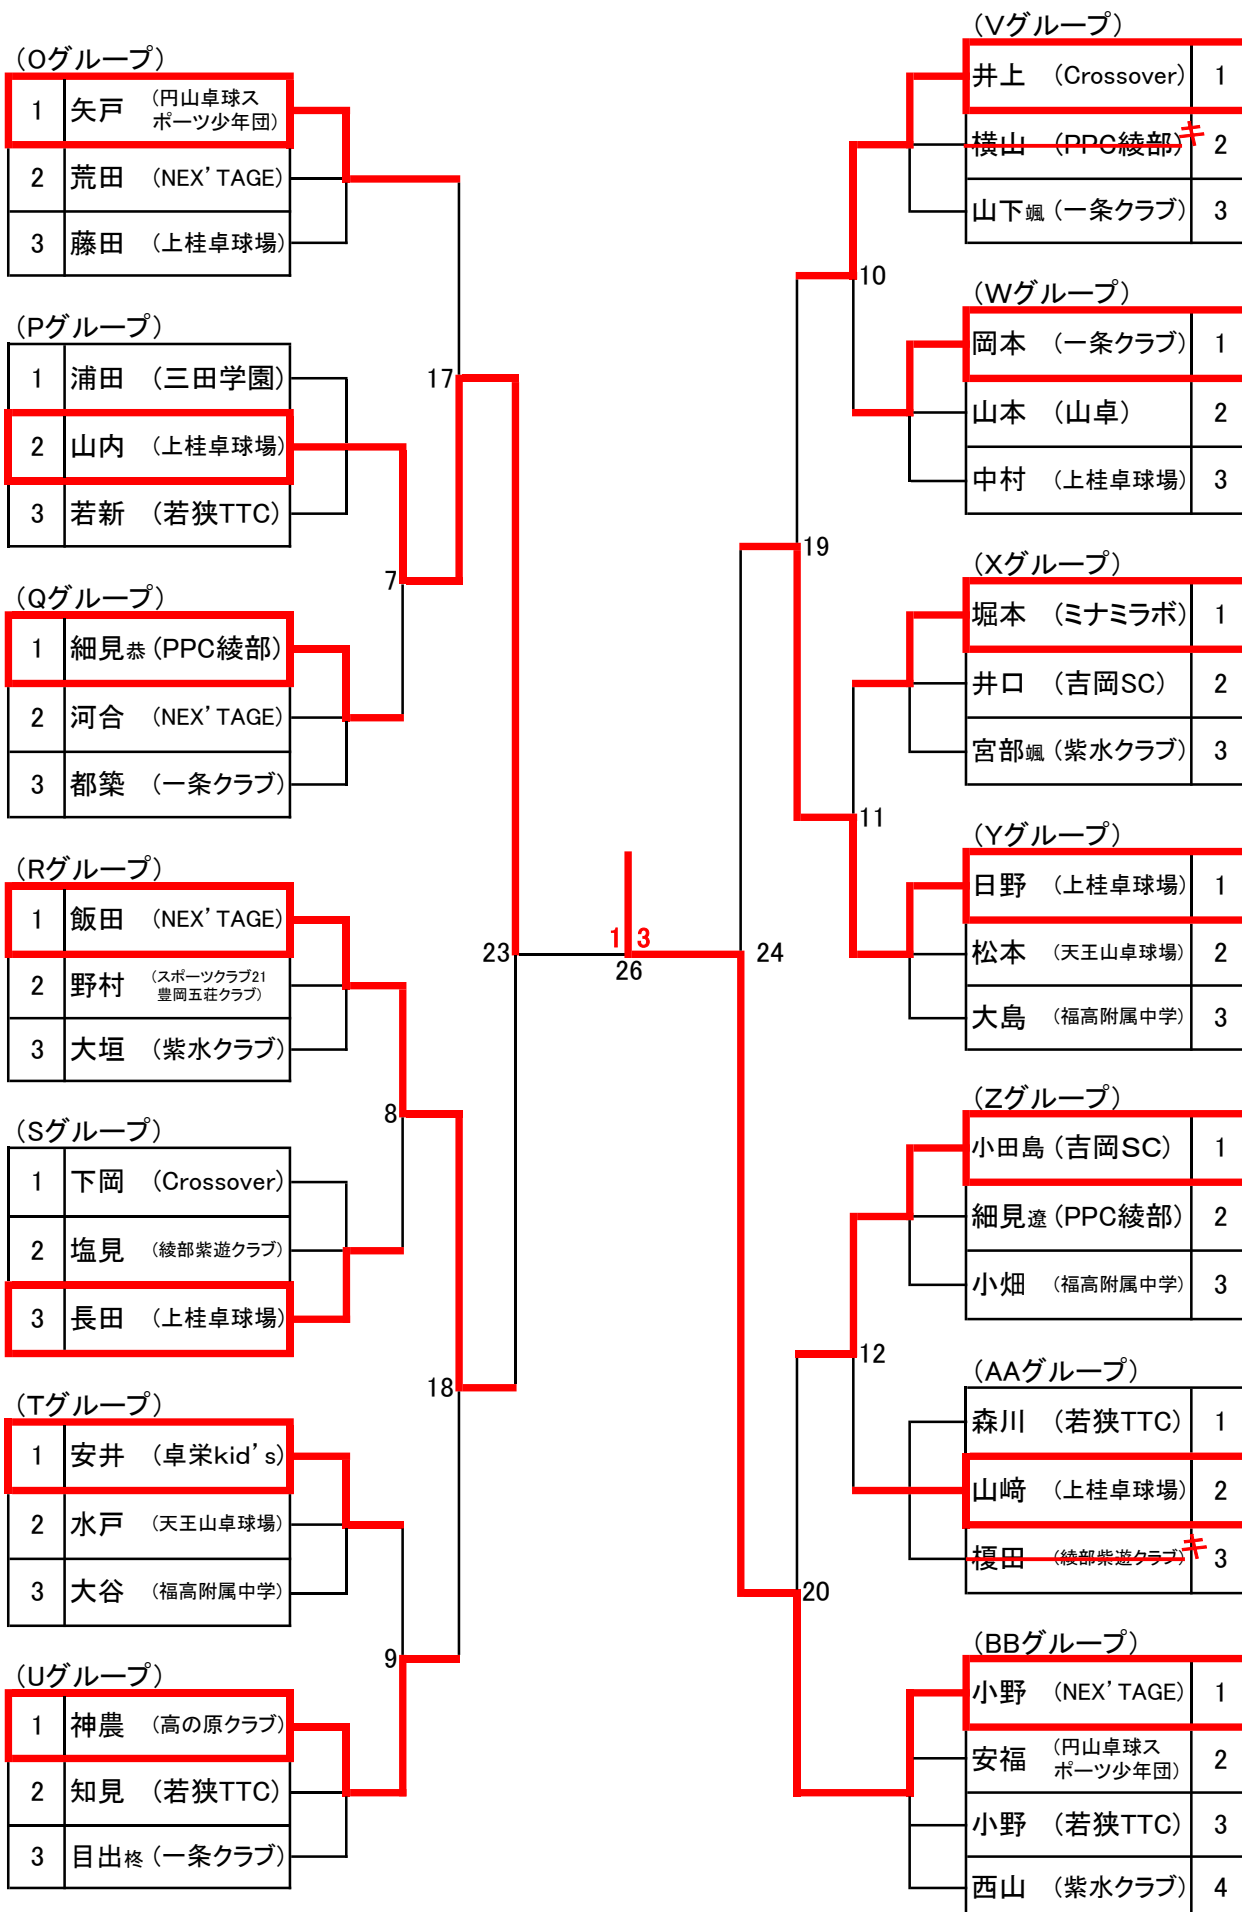

(Wグループ)

岡本 (一条クラブ)	1
山本 (山卓)	2
中村 (上桂卓球場)	3

(Xグループ)

堀本 (ミナミラボ)	1
井口 (吉岡SC)	2
宮部颯 (紫水クラブ)	3

(Yグループ)

日野 (上桂卓球場)	1
松本 (天王山卓球場)	2
大島 (福高附属中学)	3

(Zグループ)

小田島 (吉岡SC)	1
細見遼 (PPC綾部)	2
小畑 (福高附属中学)	3

(AAグループ)

森川 (若狭TTC)	1
山崎 (上桂卓球場)	2
榎田 (綾部紫遊クラブ)	3

(BBグループ)

小野 (NEX' TAGE)	1
安福 (円山卓球スポーツ少年団)	2
小野 (若狭TTC)	3
西山 (紫水クラブ)	4

カデット女子シングルス(1) CWS

(エントリー81人)

カデット女子シングルス(2) CWS