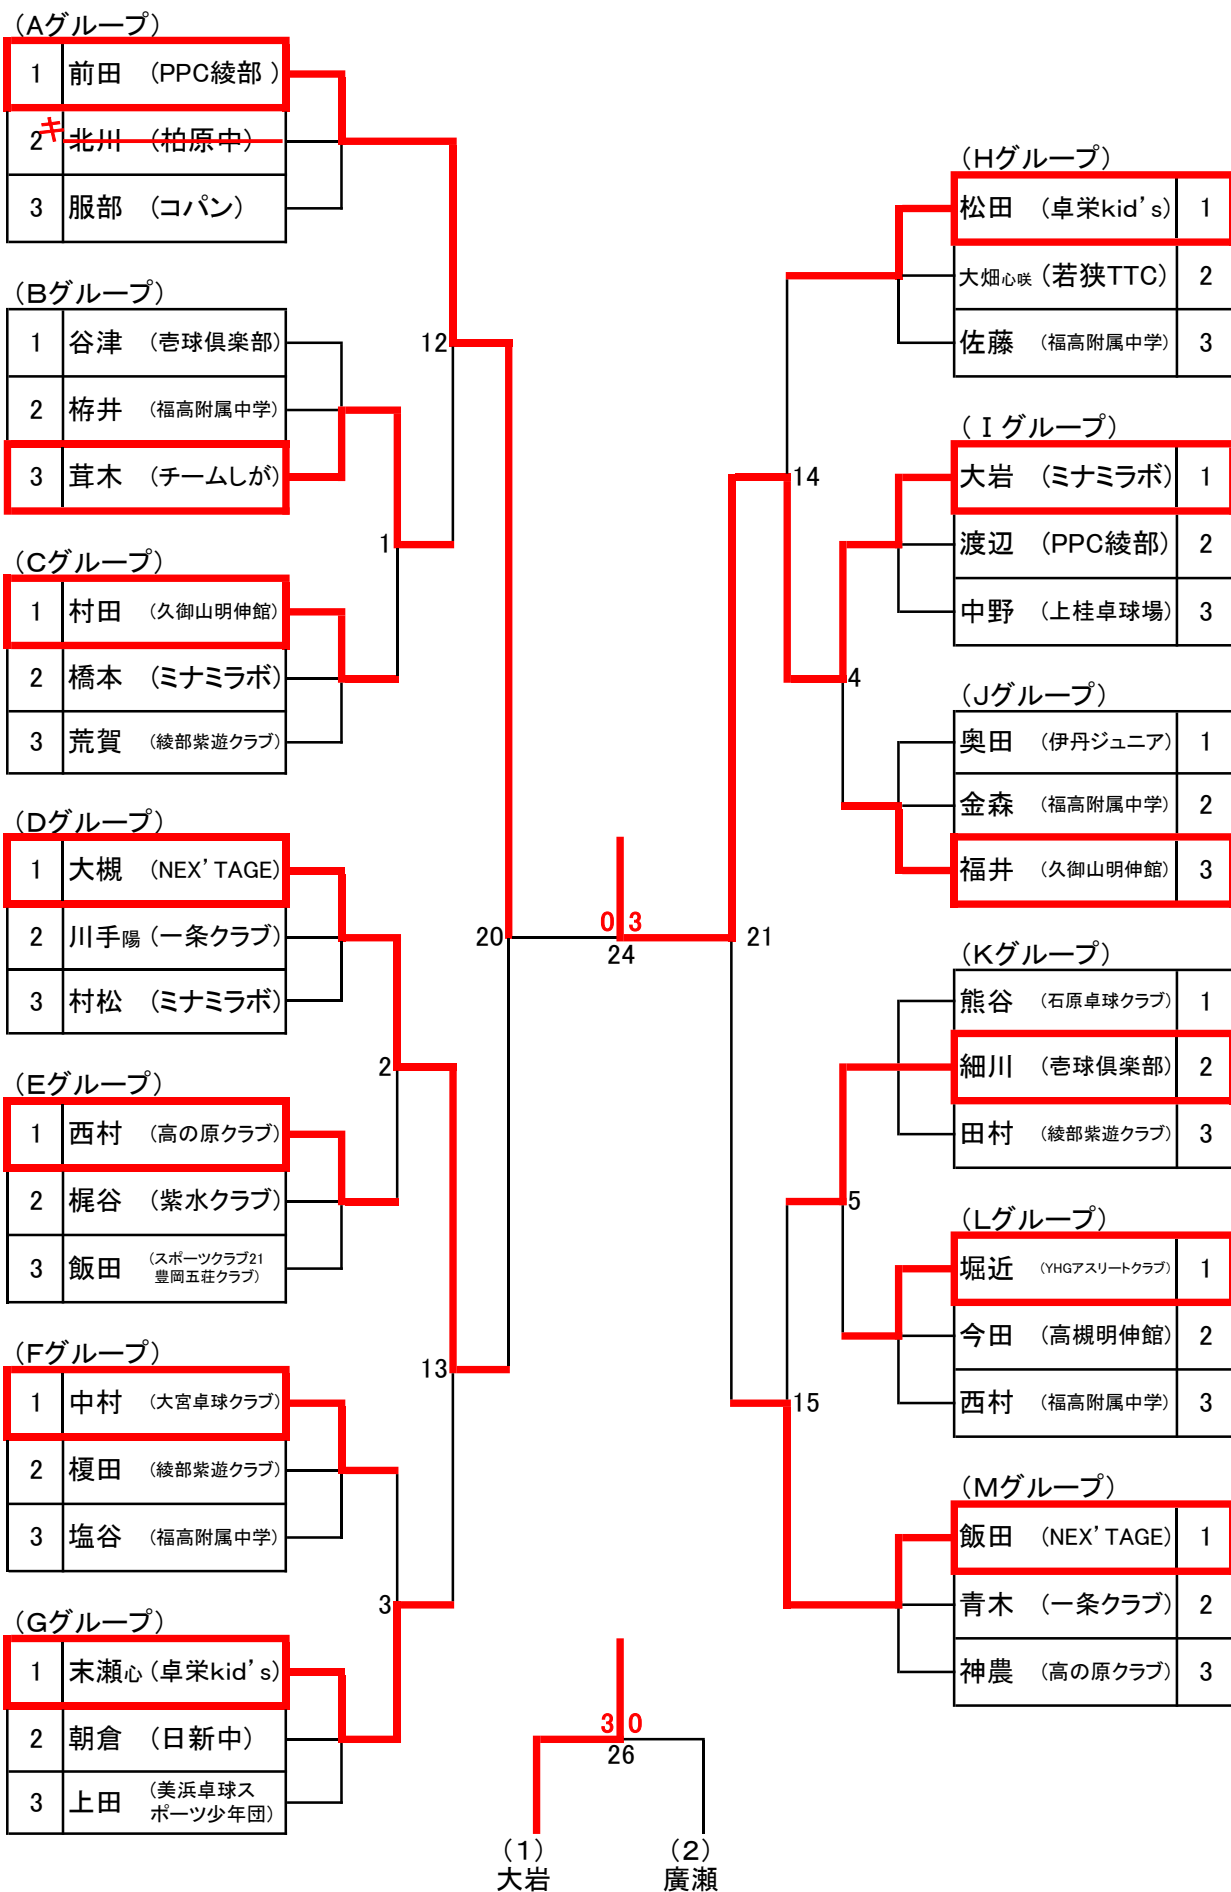

(AAグループ)

森川 (若狭TTC)	1
山崎 (上桂卓球場)	2
榎田 (綾部紫遊クラブ)	3

(BBグループ)

小野 (NEX' TAGE)	1
安福 (円山卓球スポーツ少年団)	2
小野 (若狭TTC)	3
西山 (紫水クラブ)	4

カデット女子シングルス(1) CWS

(エントリー81人)

カデット女子シングルス(2) CWS