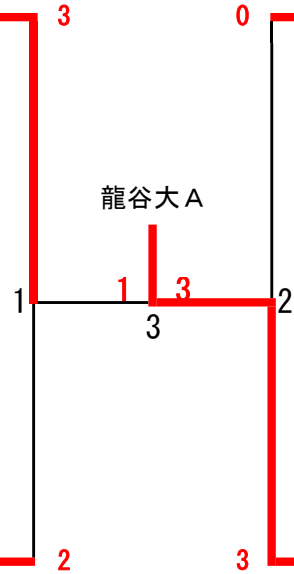

千里金襴大	(大阪)	1
京都華頂大	(京都)	2
YHGアスリートクラブ	(京都)	3
滋賀学園高校 B	(滋賀)	4

(Bグループ)

1	佛教大 A	(京都)
2	龍谷大 B	(京都)
3	伊丹ジュニア	(兵庫)
4	千里金襴大・大阪樟蔭女子大	(大阪)

(Dグループ)

龍谷大 A	(京都)	1
チームしが	(滋賀)	2
高の原クラブ	(奈良)	3
佛教大 B	(京都)	4

龍谷大 A

カデット男子団体 (MT)