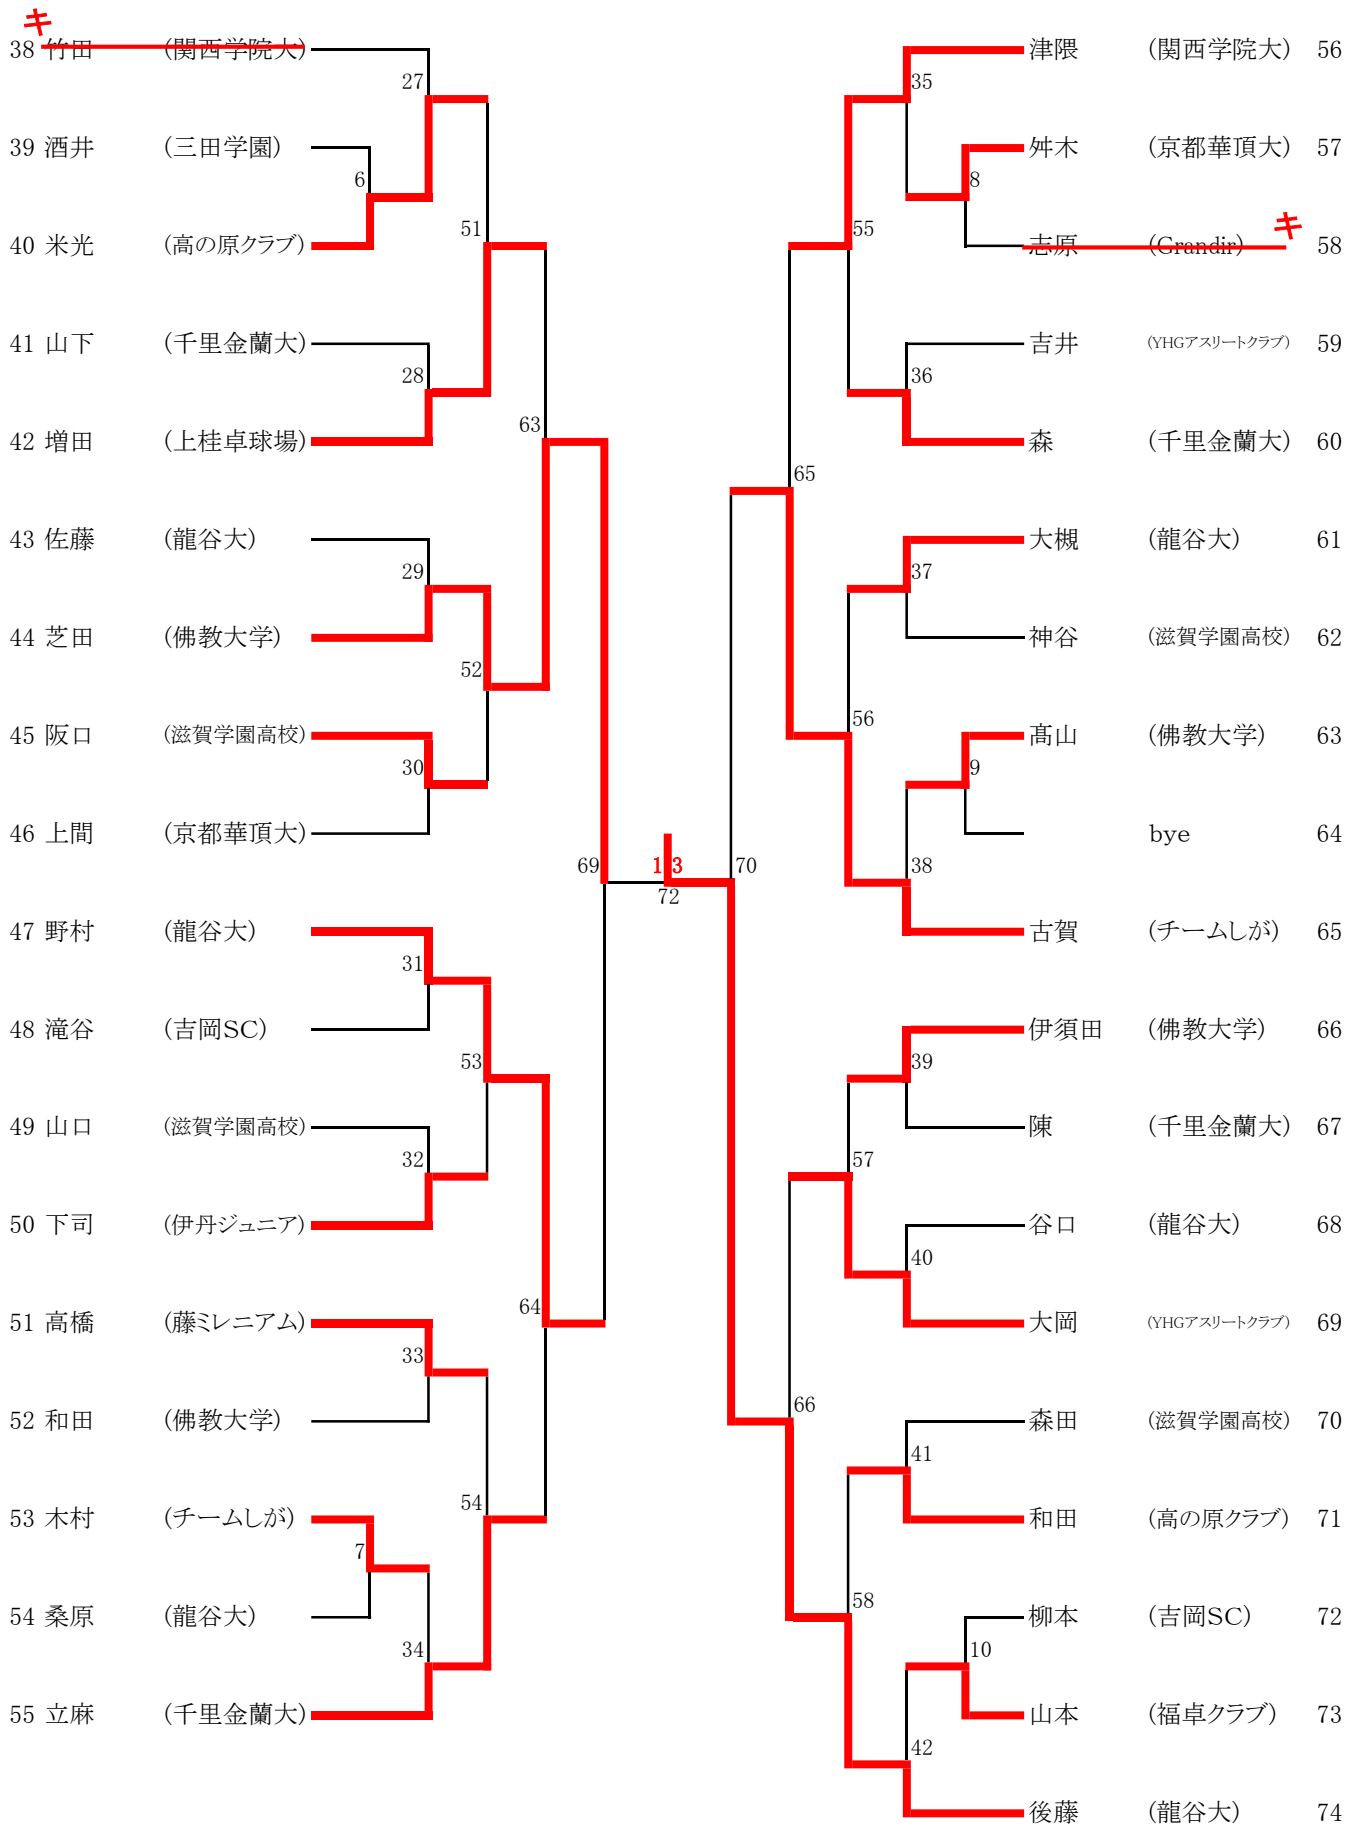

カデット女子団体 (CWT)

一般男子シングルス (1)

一般男子シングルス (2)

一般男子シングルス (3)

一般男子シングルス (4)

一般女子シングルス (1)

一般女子シングルス (2)

男子サーティ (MS30)